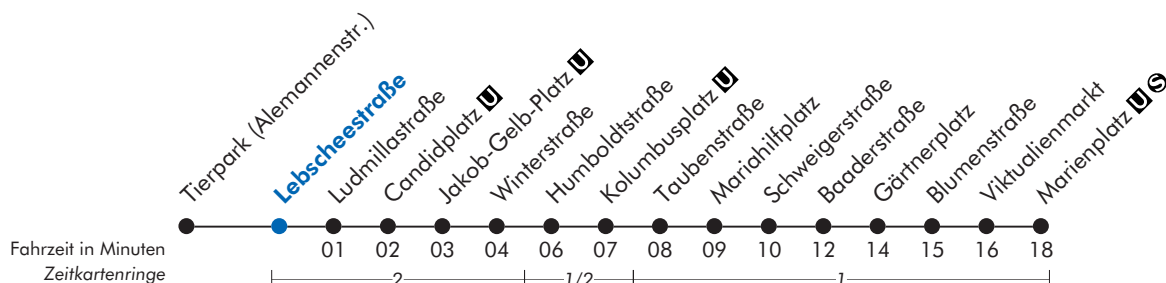

52

Tierpark (Alemannenstr.) - Kolombusplatz U - Marienplatz U S

Lebscheestraße

Uhr	Montag - Freitag							Samstag						Sonn- und Feiertag						Uhr
4	55																			4
5	15	35	55				10 30 50						10 30 50						5	
6	15	25	35	45	55			10 30 50						10 30 50						6
7	05	15	25	31 ^{V03}	35	45	55	10 30 45 55						10 30 50						7
8	05	15	25	35	45	55		05 15 25 35 45 55						10 30 45						8
9	01	08	15	21	28	35	41	05 15 25 35 45 55						05 25 45						9
	48	55																		
10	01	08	15	21	28	35	41	05 15 21 28 35 41						05 15 25 35 45 55						10
	48	55						48 55												
11	01	08	15	21	28	35	41	01 08 15 21 28 35						05 15 25 35 45 55						11
	48	55						41 48 55												
12	01	08	15	21	28	35	41	01 08 15 21 28 35						05 15 25 35 45 55						12
	48	55						41 48 55												
13	01	08	15	21	28	35	41	01 08 15 21 28 35						05 15 25 35 45 55						13
	48	55						41 48 55												
14	01	08	15	21	28	35	41	01 08 15 21 28 35						05 15 25 35 45 55						14
	48	55						41 48 55												
15	01	08	15	21	28	35	41	01 08 15 21 28 35						05 15 25 35 45 55						15
	48	55						41 48 55												
16	01	08	15	21	28	35	41	01 08 15 21 28 35						05 15 25 35 45 55						16
	48	55						41 48 55												
17	01	08	15	21	28	35	41	01 08 15 21 28 35						05 15 25 35 45 55						17
	48	55						41 48 55												
18	01	08	15	21	28	35	45	01 08 15 21 28 35						05 15 25 35 45 55						18
	55							45 55												
19	05	15	25	35	45	55		05 15 25 35 45 55						05 15 25 35 45 55						19
20	05	15 ^X	25	35 ^X	45			05 15 ^X 25 35 ^X 45						05 25 45						20
21	05	25	45				05 25 45						05 25 45						21	
22	05	25	45				05 25 45						05 25 45						22	
23	05	25	45				05 25 45						05 25 45						23	
0	05	25	45				05 25 45						05 25 45						0	

X = bis Candidplatz U V03 = nur an Schultagen
 Die Haltestelle Marienplatz kann wegen des Christkindlmarktes in der Adventszeit bis 24. Dezember nur eingeschränkt bedient werden.
 Am 24. und 31. Dezember Betrieb wie Samstag